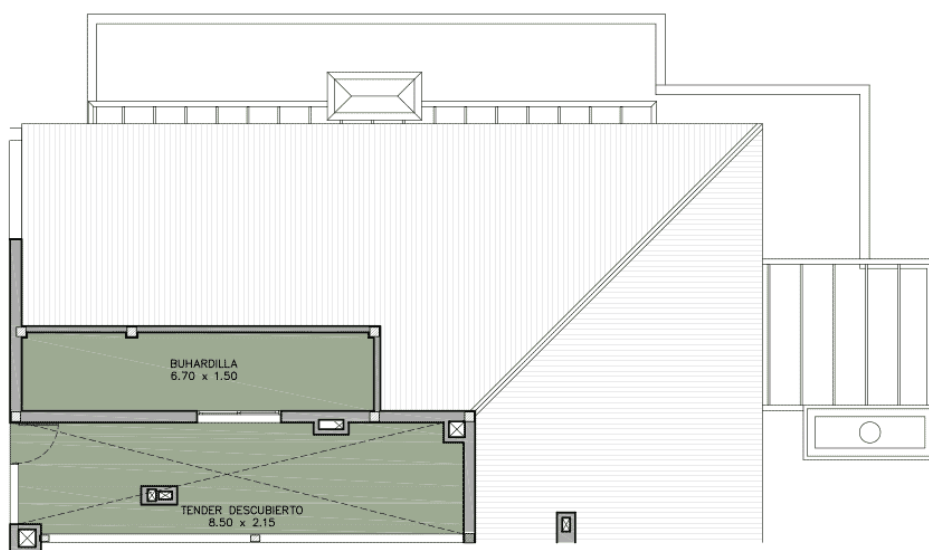

## TORRE 3 - TERCER PISO DEPARTAMENTO "D"

### CARACTERÍSTICAS

**3 DORM + BUHARDILLA  
+ TENDER | 3º PISO "D"**

#### Características

Sup. Cubierta Total: 174.44 m<sup>2</sup>  
Sup. Cub. Propia: 115.63 m<sup>2</sup>  
Sup. Cub. Buhardilla: 10.25 m<sup>2</sup>  
Sup. Cub. Terraza: 6.50 m<sup>2</sup>  
Sup. Cub. Común: 42.06 m<sup>2</sup>  
Sup. Desc. Terraza: 45.39 m<sup>2</sup>  
Sup. Desc. Tender: 18.08 m<sup>2</sup>