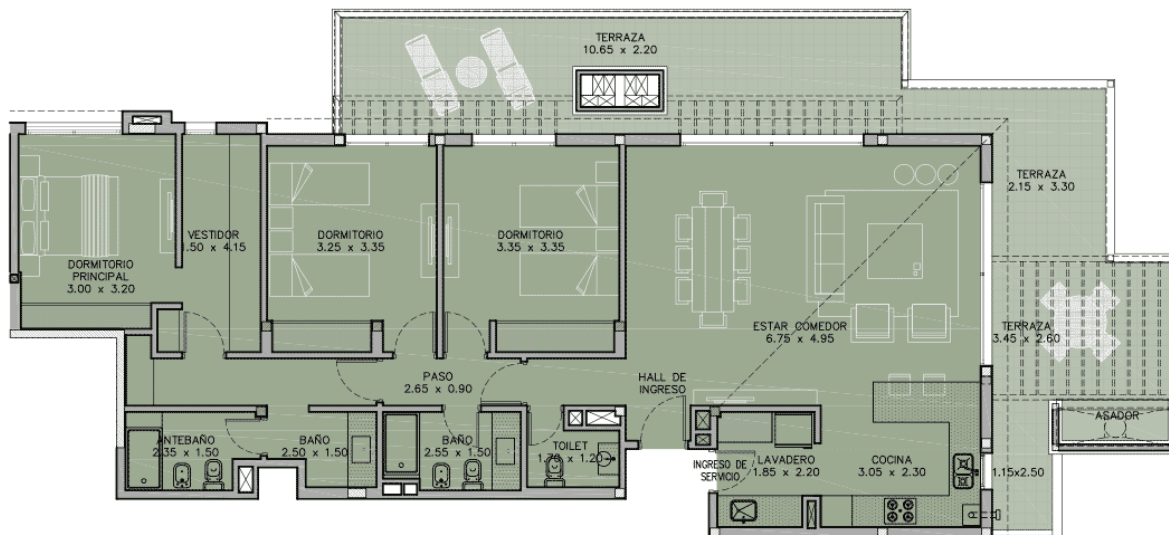

## TORRE 3 - TERCER PISO DEPARTAMENTO "D"

### CARACTERÍSTICAS

**3 DORM + BUHARDILLA  
+ TENDER | 3º PISO "D"**

#### Características

Sup. Cubierta Total: 174.44 m<sup>2</sup>  
Sup. Cub. Propia: 115.63 m<sup>2</sup>  
Sup. Cub. Buhardilla: 10.25 m<sup>2</sup>  
Sup. Cub. Terraza: 6.50 m<sup>2</sup>  
Sup. Cub. Común: 42.06 m<sup>2</sup>  
Sup. Desc. Terraza: 45.39 m<sup>2</sup>  
Sup. Desc. Tender: 18.08 m<sup>2</sup>