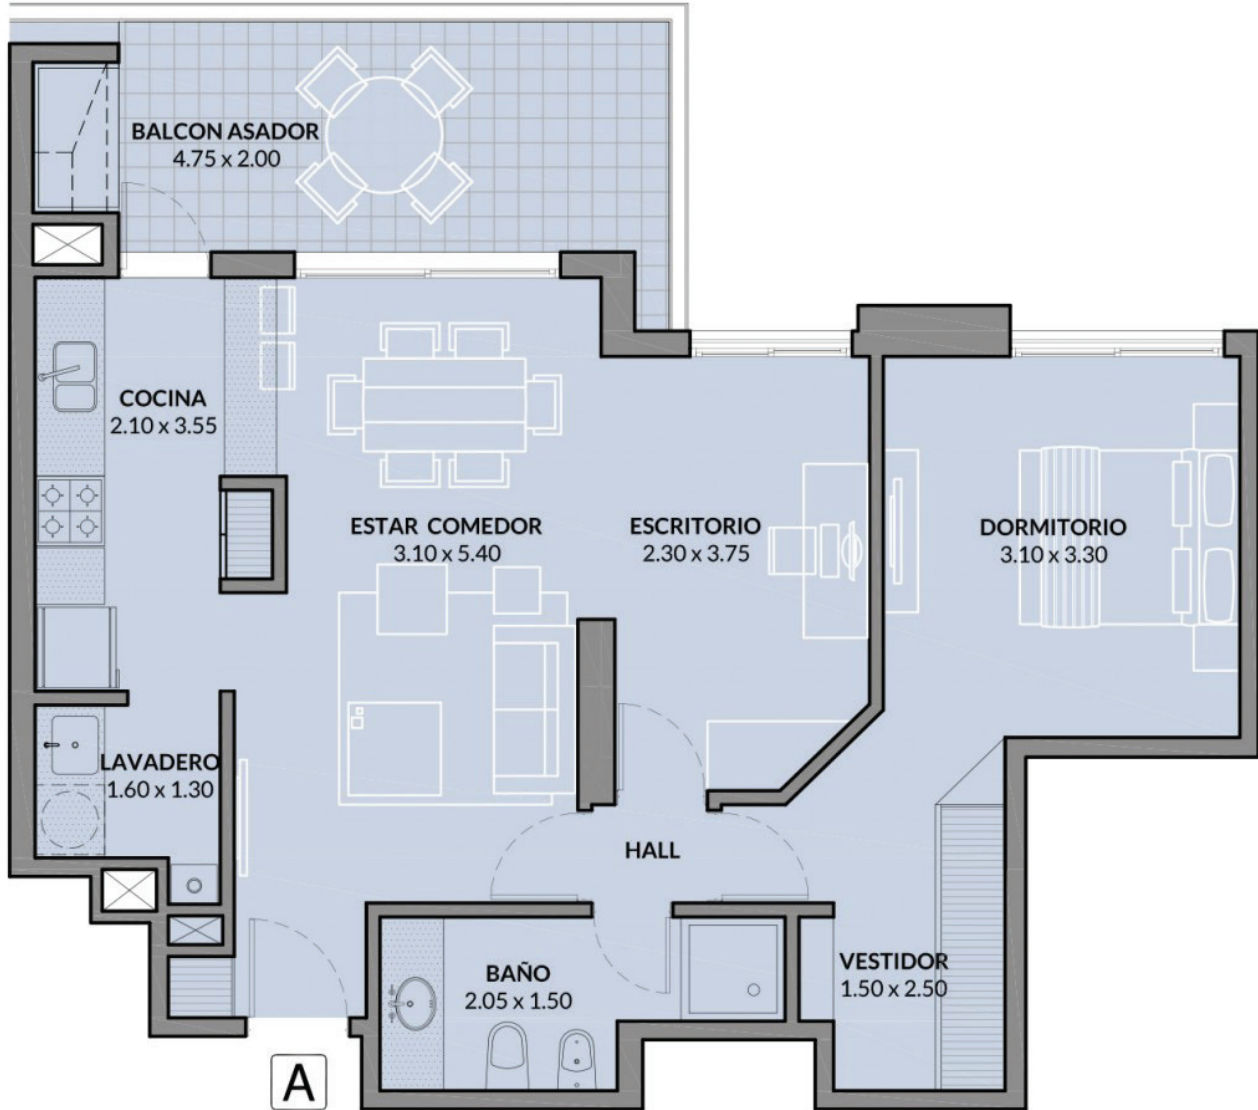

LIVETTE
CHÂTEAU CÓRDOBA

TORRE 1 - SEGUNDO PISO
DEPARTAMENTO "A"

CARACTERÍSTICAS

1 DORM+ESCRITORIO | 2º PISO "A"

Características

- Sup. Cubierta Total: 91.78 m²
- Sup. Propia: 58.27 m²
- Sup. Balcón: 12.48 m²
- Sup. Común: 21.03 m²