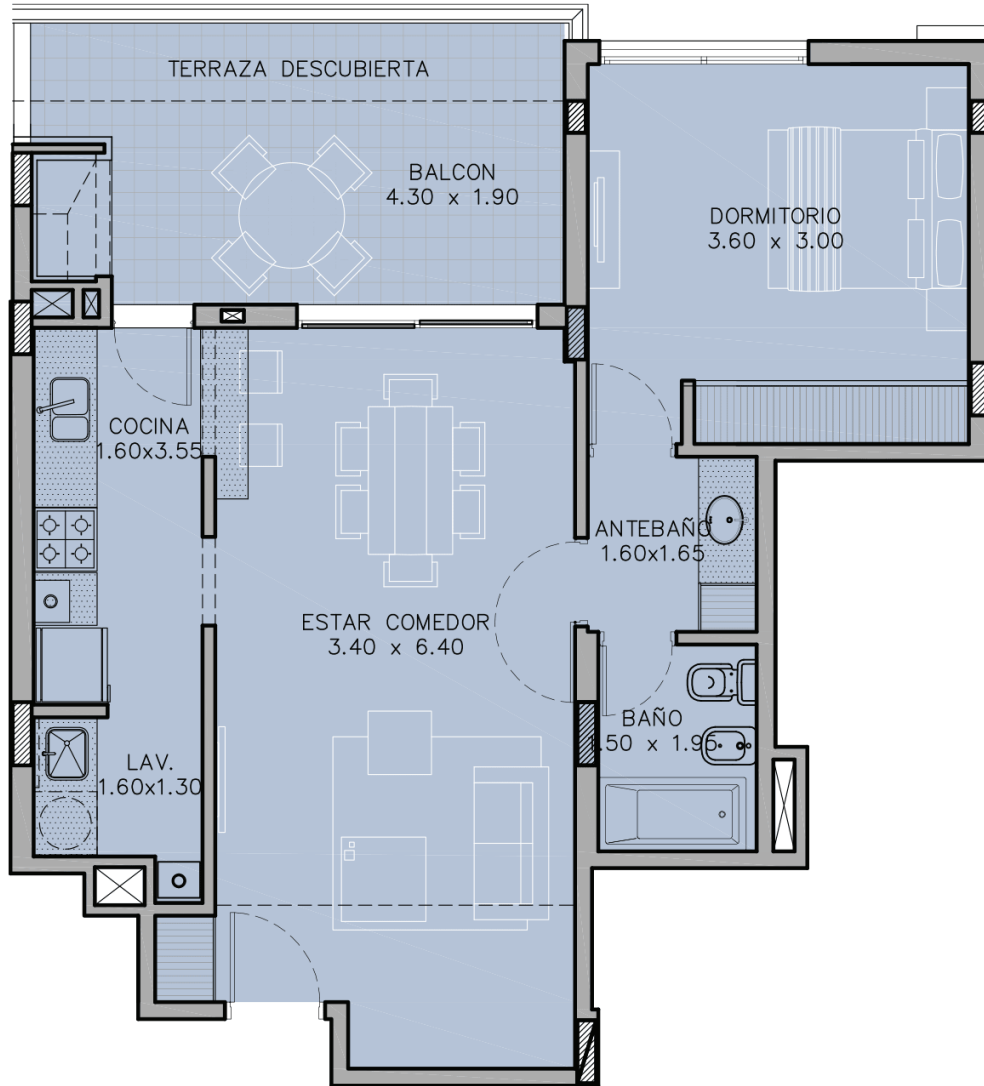

LIVETTE
CHÂTEAU CÓRDOBA

TORRE 2 - PLANTA BAJA
DEPARTAMENTO "A"

CARACTERÍSTICAS

1 DORMITORIO | PB "A"

Características

- Sup. Cubierta Total: 79.24 m²
- Sup. Propia: 52.31 m²
- Sup. Balcón: 9.84 m²
- Sup. Común: 17.09 m²
- Sup. Desc.: 4.80 m²