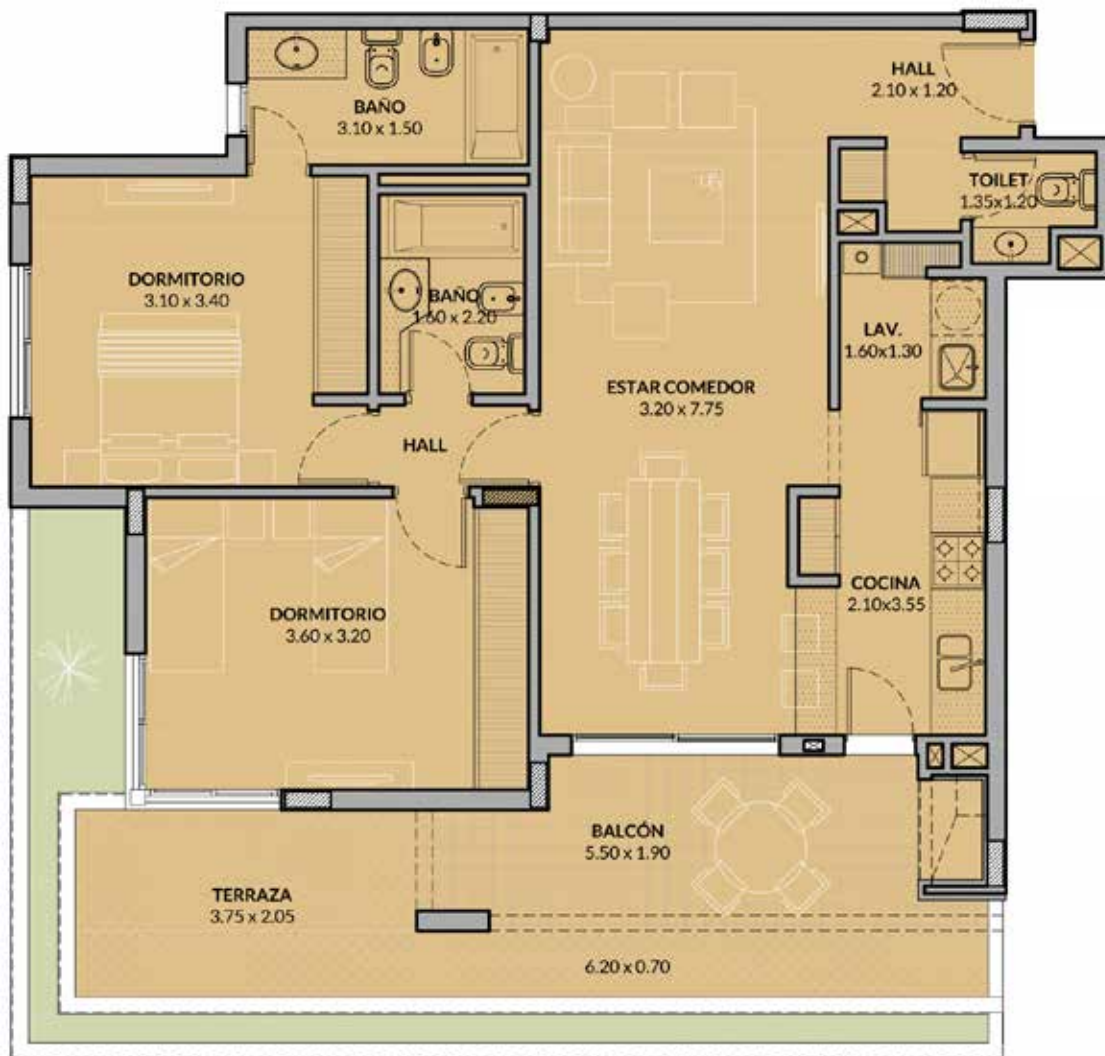

**LIVETTE**  
CHÂTEAU CÓRDOBA

TORRE 2 - PLANTA BAJA  
DEPARTAMENTO "C"

CARACTERÍSTICAS

2 DORM + BAÑO + TOILET + BAÑO  
SUITE | PB "C"

Características

- Sup. Cubierta Total: 114.07 m<sup>2</sup>
- Sup. Propia: 78.16 m<sup>2</sup>
- Sup. Balcón: 11.31 m<sup>2</sup>
- Sup. Común: 24.60 m<sup>2</sup>
- Sup. Terraza Desc.: 14.02 m<sup>2</sup>