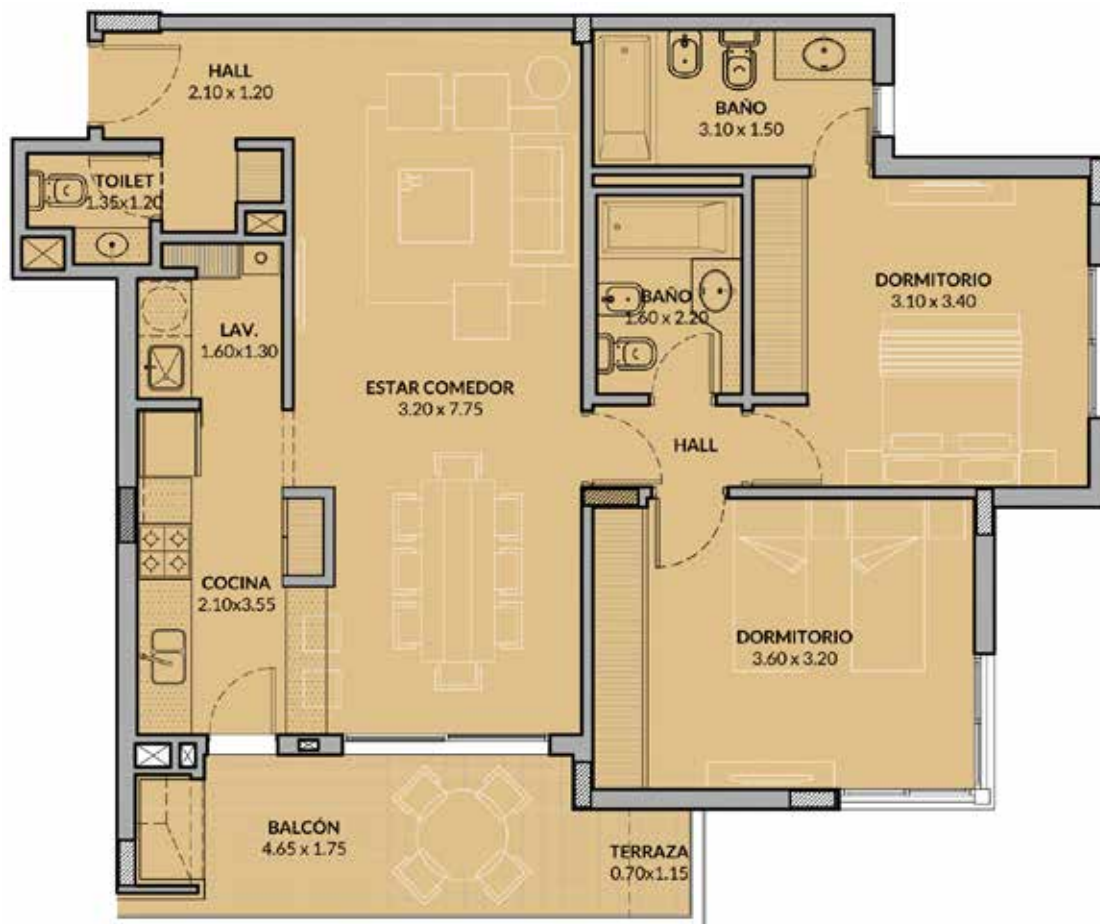

LIVETTE
CHÂTEAU CÓRDOBA

TORRE 2 - PRIMER PISO
DEPARTAMENTO "F"

CARACTERÍSTICAS

**2 DORMITORIOS + BAÑO + TOILET
+ BAÑO SUITE | 1º PISO "F"**

Características

- Sup. Cubierta Total: 112.63 m²
- Sup. Propia: 78.16 m²
- Sup. Balcón: 10.18 m²
- Sup. Común: 24.29 m²
- Sup. Terraza Desc.: 1.10 m²