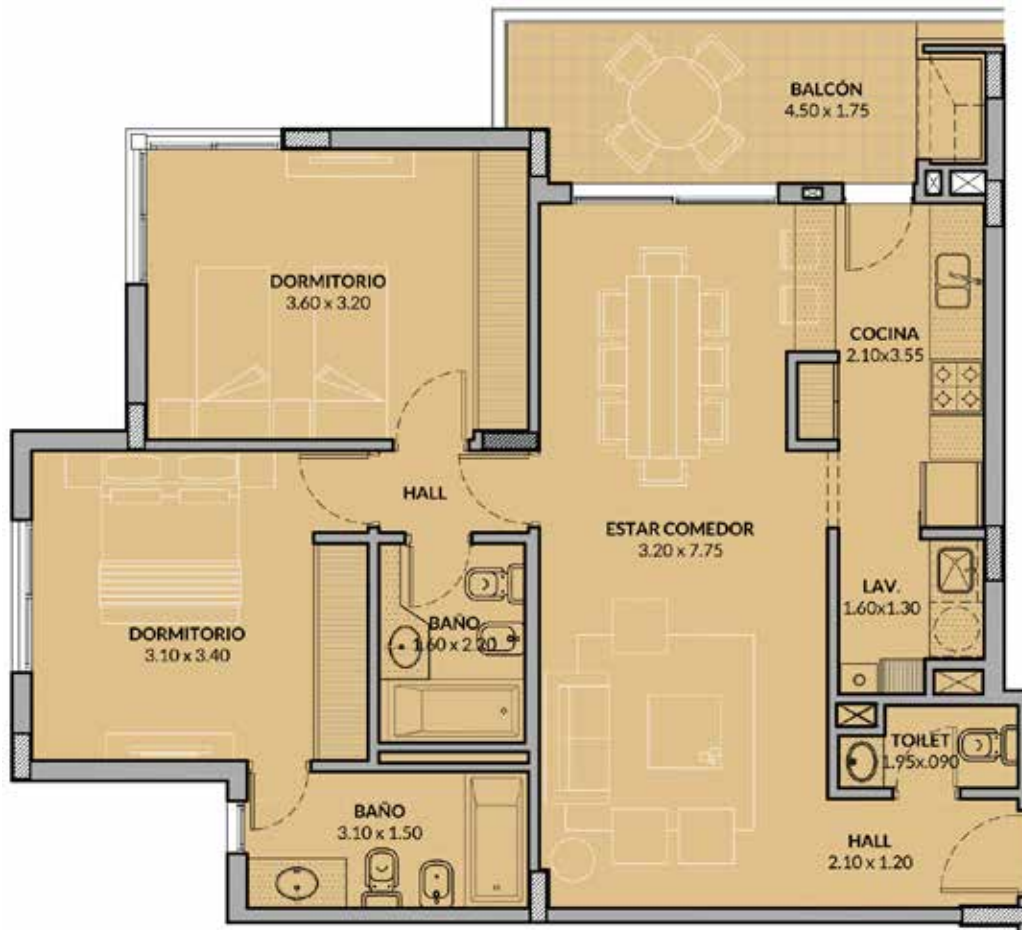

LIVETTE
CHÂTEAU CÓRDOBA

TORRE 2 - SEGUNDO PISO
DEPARTAMENTO "B"

CARACTERÍSTICAS

**2 DORMITORIOS + BAÑO + TOILET
+ BAÑO SUITE | 2º PISO "B"**

Características

Sup. Cubierta Total: 111.00 m²

Sup. Propia: 76.88 m²

Sup. Balcón: 10.18 m²

Sup. Común: 23.94 m²