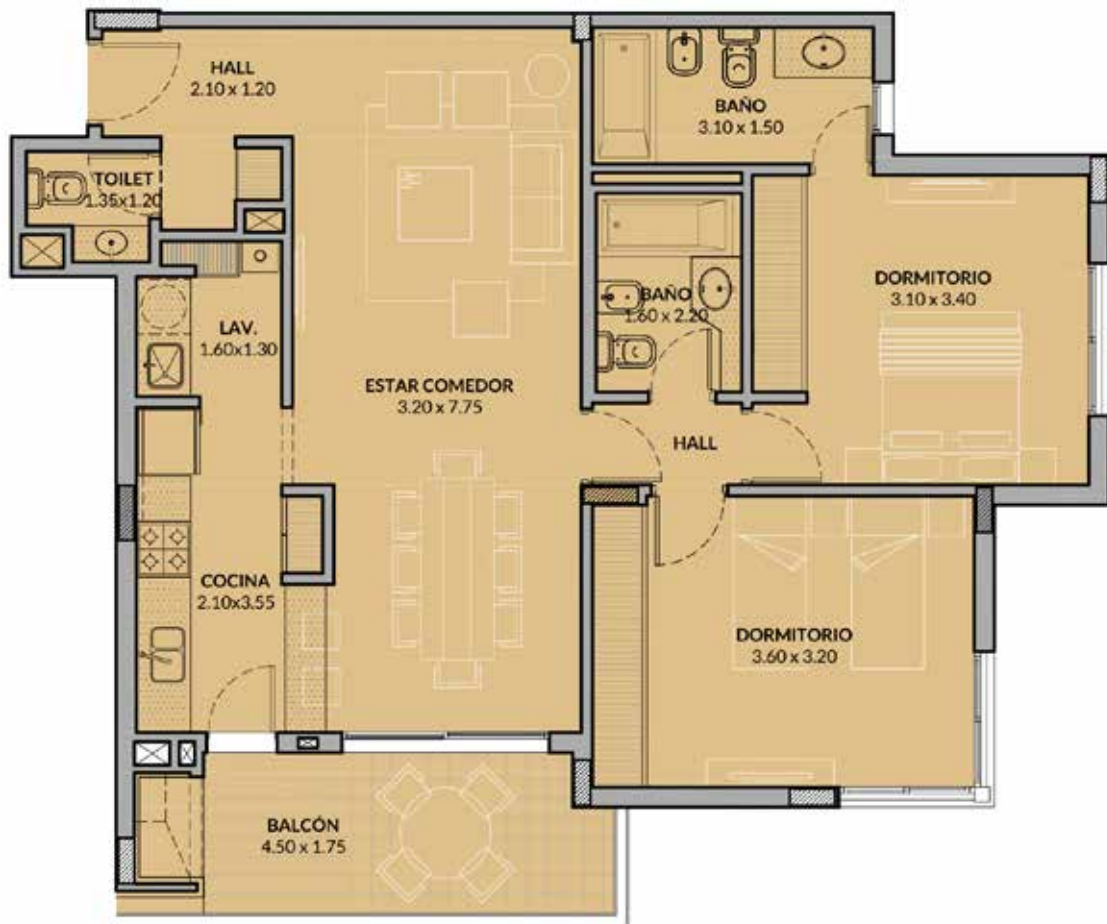

LIVETTE
CHÂTEAU CÓRDOBA

TORRE 2 - SEGUNDO PISO
DEPARTAMENTO "F"

CARACTERÍSTICAS

**2 DORM + BAÑO + TOILET
+ BAÑO SUITE | 2º PISO "F"**

Características

- Sup. Cubierta Total: 112.63 m²
- Sup. Propia: 78.16 m²
- Sup. Balcón: 10.18 m²
- Sup. Común: 24.29 m²