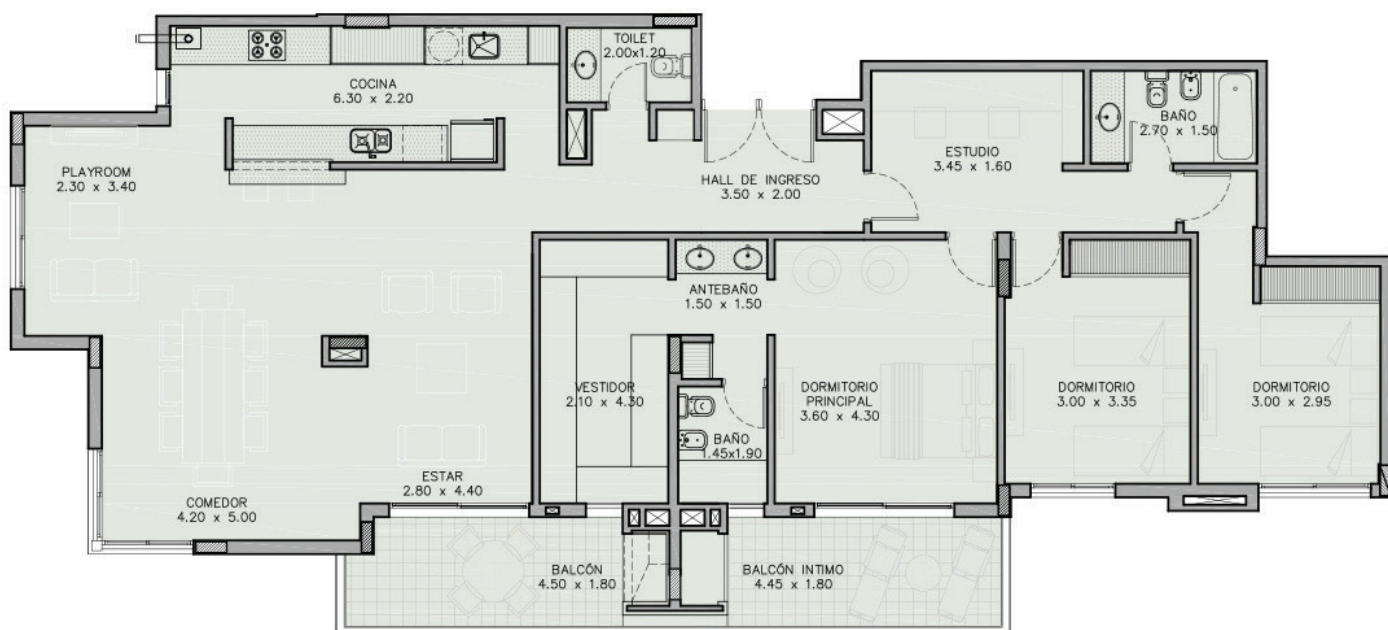

**LIVETTE**  
CHÂTEAU CÓRDOBA

TORRE 2 - TERCER PISO  
DEPARTAMENTO "C"

## CARACTERÍSTICAS

3 DORMITORIOS | 3º PISO "C"

### Características

Sup. Cubierta Total: 210.94 m<sup>2</sup>

Sup. Propia: 147.17 m<sup>2</sup>

Sup. Balcón: 18.27 m<sup>2</sup>

Sup. Común: 45.49 m<sup>2</sup>