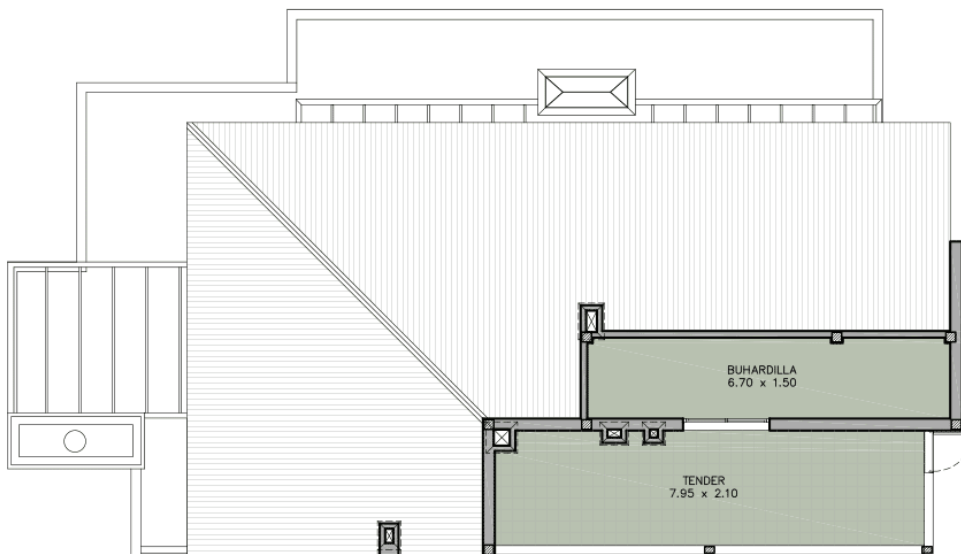

LIVETTE
CHÂTEAU CÓRDOBA

TORRE 2 - CUARTO PISO DEPARTAMENTO "A"

CARACTERÍSTICAS

**3 DORM + BUHARDILLA
+ TENDER | 4º PISO "A"**

Características

Sup. Cubierta Total: 163.07 m²
Sup. Propia: 112.24 m²
Sup. Buhardilla: 10.28 m²
Sup. Terraza: 5.38 m²
Sup. Común: 35.17 m²
Sup. Desc. Terraza: 51.55 m²
Sup. Desc. Tender: 16.93 m²