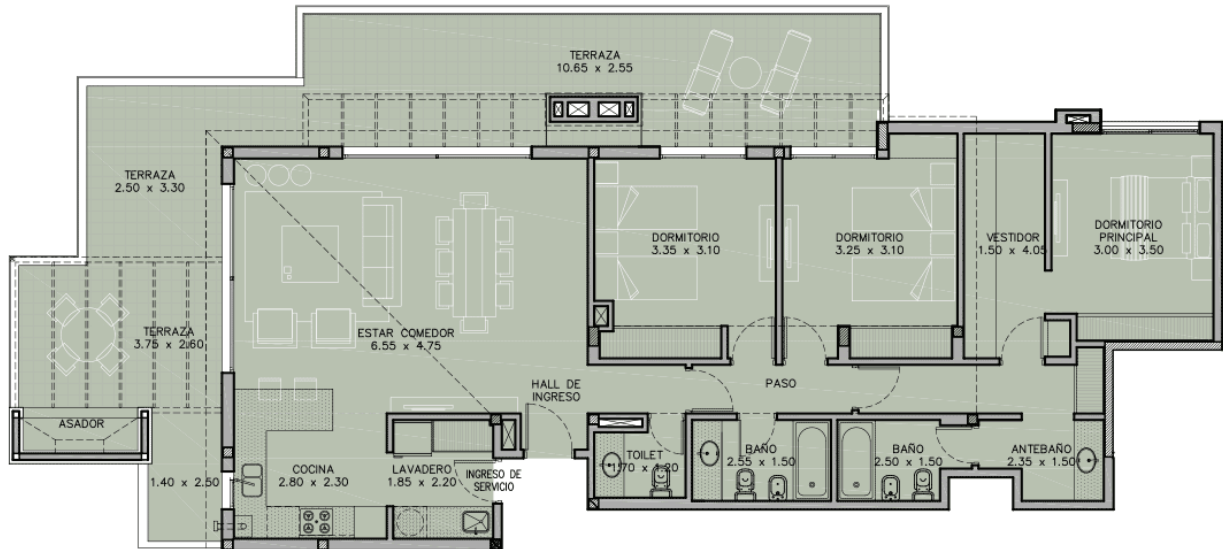

LIVETTE
CHÂTEAU CÓRDOBA

TORRE 2 - CUARTO PISO DEPARTAMENTO "A"

CARACTERÍSTICAS

**3 DORM + BUHARDILLA
+ TENDER | 4º PISO "A"**

Características

Sup. Cubierta Total: 163.07 m²
Sup. Propia: 112.24 m²
Sup. Buhardilla: 10.28 m²
Sup. Terraza: 5.38 m²
Sup. Común: 35.17 m²
Sup. Desc. Terraza: 51.55 m²
Sup. Desc. Tender: 16.93 m²