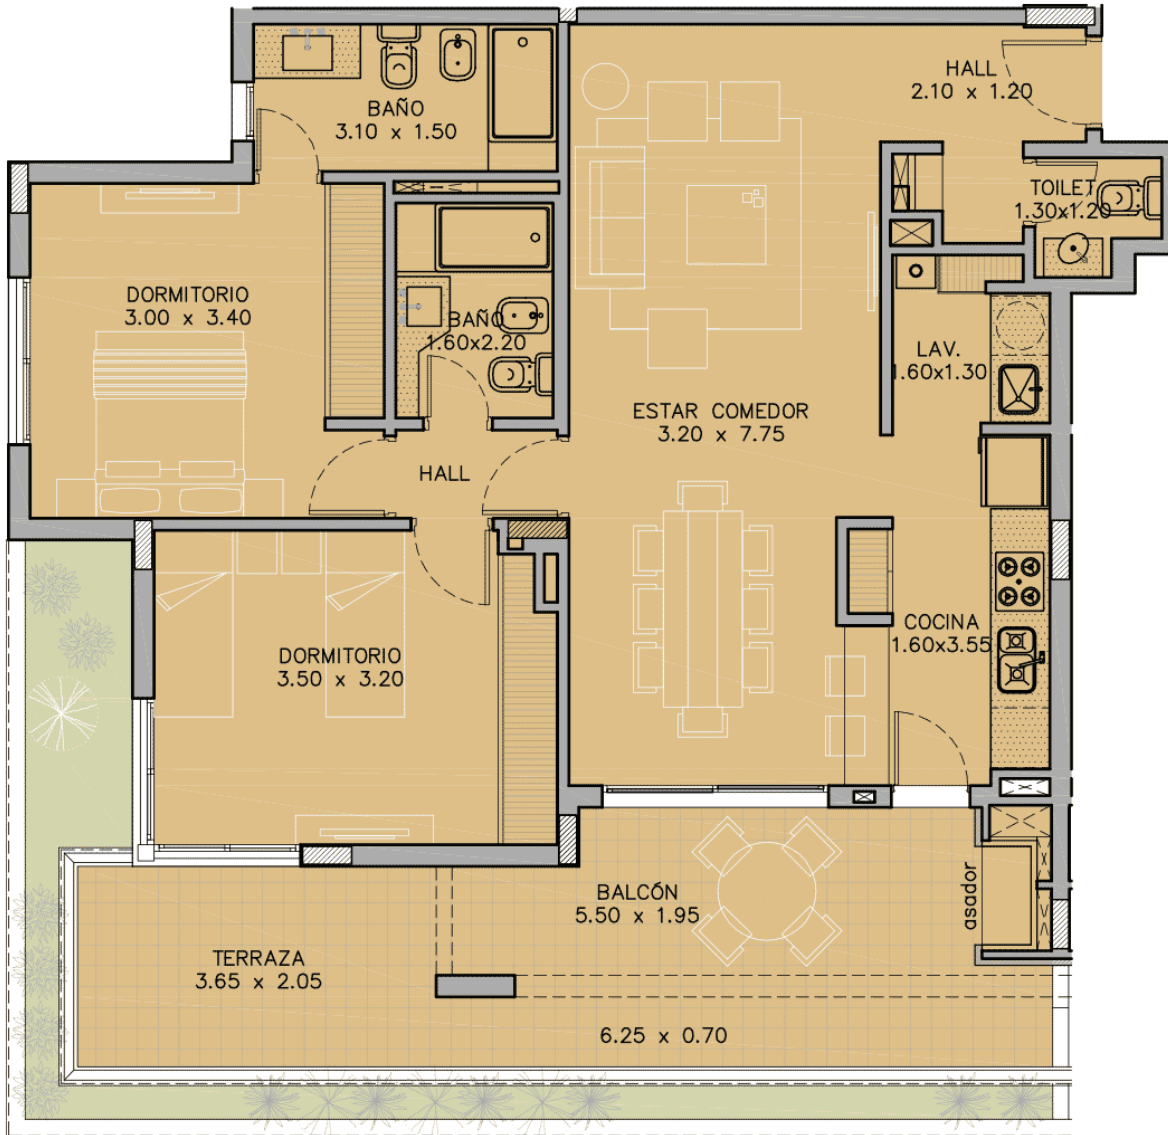

LIVETTE
CHÂTEAU CORDOBA

TORRE 3- PLANTA BAJA
DEPARTAMENTO "C"

CARACTERÍSTICAS

2 DORMITORIOS + BAÑO
+ TOILET + BAÑO SUITE | PB "C"

Características

- Sup. Cubierta Total: 116.36 m²
- Sup. Propia: 77.39 m²
- Sup. Balcón: 10.92 m²
- Sup. Común: 28.05 m²
- Sup. Terraza Desc.: 11.90 m²