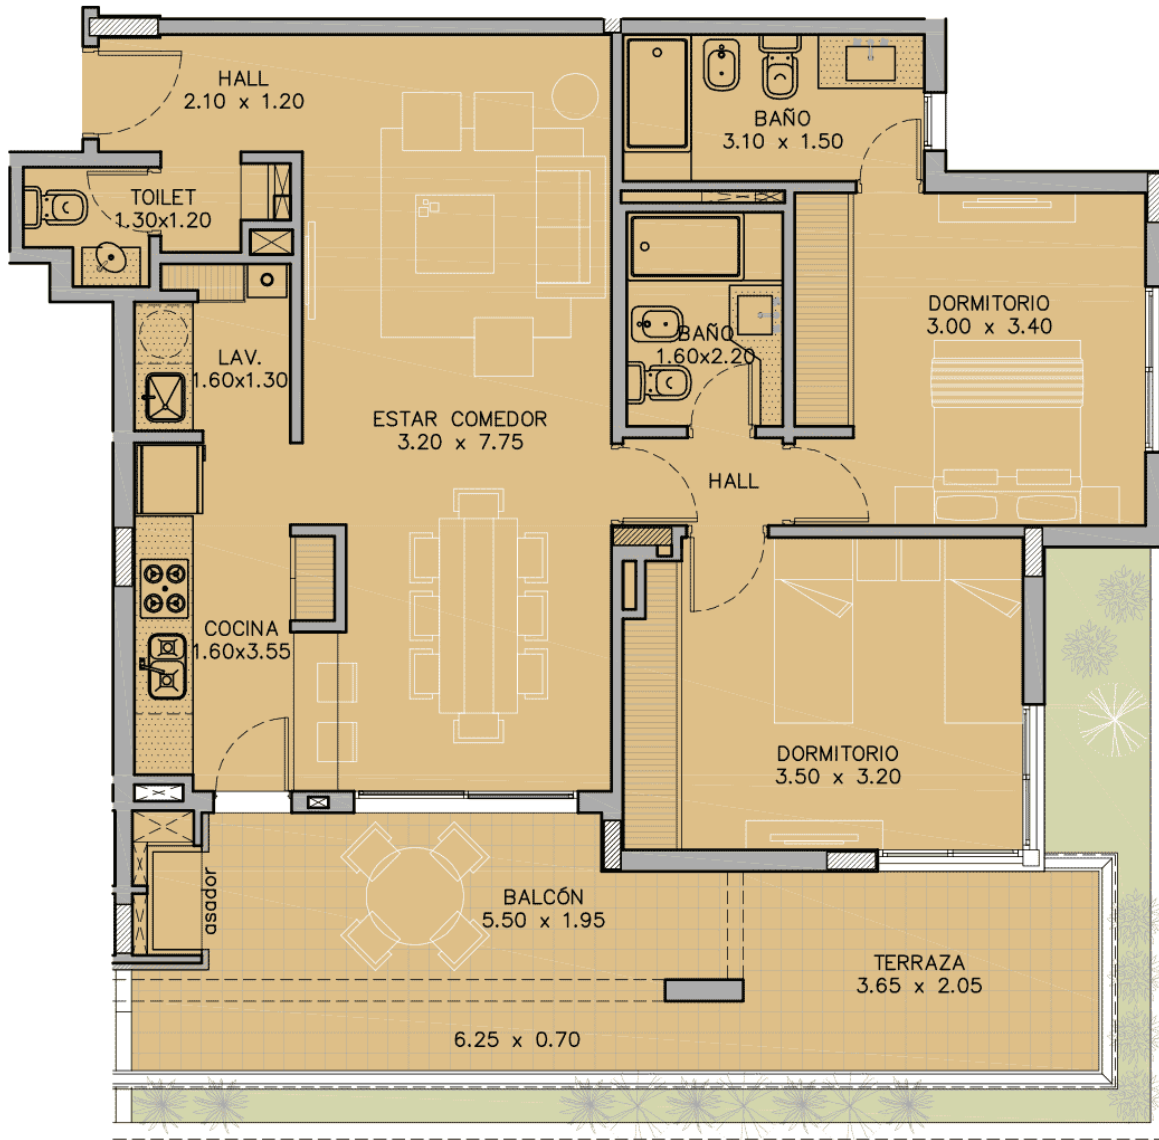

LIVETTE
CHÂTEAU CÓRDOBA

TORRE 3- PLANTA BAJA
DEPARTAMENTO "F"

CARACTERÍSTICAS

**2 DORMITORIOS + BAÑO
+ TOILET + BAÑO SUITE | PB "F"**

Características

- Sup. Cubierta Total: 116.26 m²
- Sup. Propia: 77.31 m²
- Sup. Balcón: 10.92 m²
- Sup. Común: 28.03 m²
- Sup. Terraza Desc.: 11.90 m²