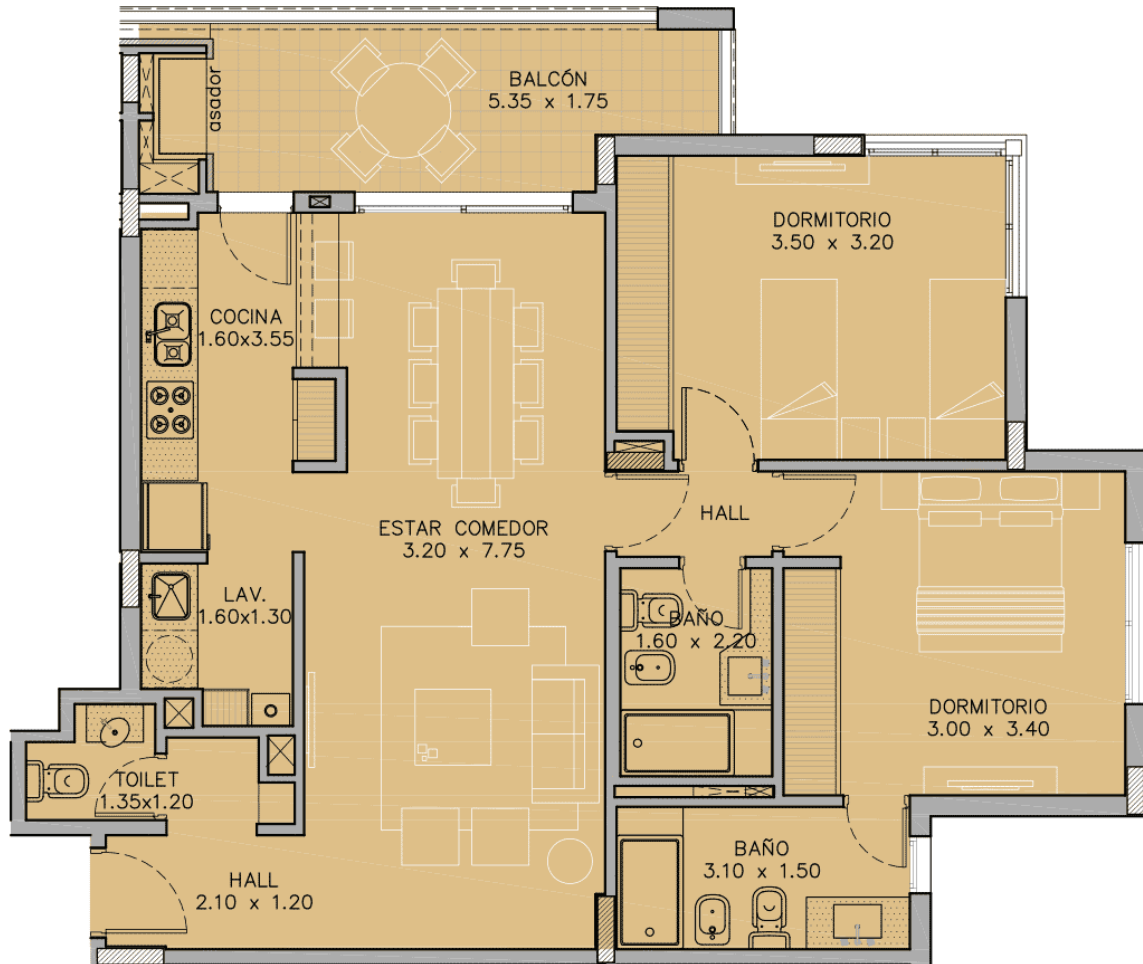

LIVETTE
CHÂTEAU CÓRDOBA

TORRE 3 - PLANTA BAJA
DEPARTAMENTO "G"

CARACTERÍSTICAS

**2 DORMITORIOS +BAÑO +TOILET
+BAÑO SUITE | PB "G"**

Características

- Sup. Cubierta Total: 114.30 m²
- Sup. Propia: 77.39 m²
- Sup. Balcón: 9.35 m²
- Sup. Común: 27.56 m²