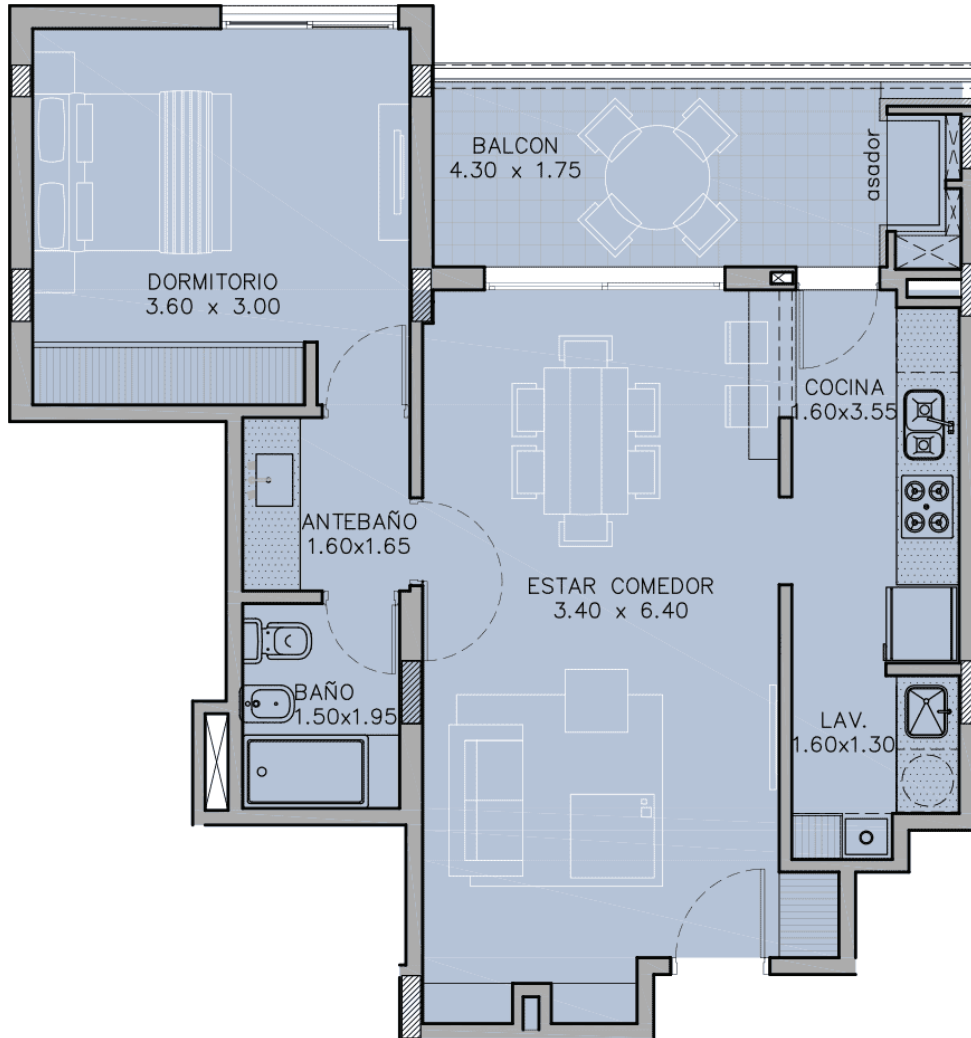

LIVETTE
CHÂTEAU CORDOBA

TORRE 3 - PLANTA BAJA
DEPARTAMENTO "H"

CARACTERÍSTICAS

1 DORMITORIO | PB "H"

Características

- Sup. Cubierta Total: 80.08 m²
- Sup. Propia: 52.45 m²
- Sup. Balcón: 8.32 m²
- Sup. Común: 19.31 m²