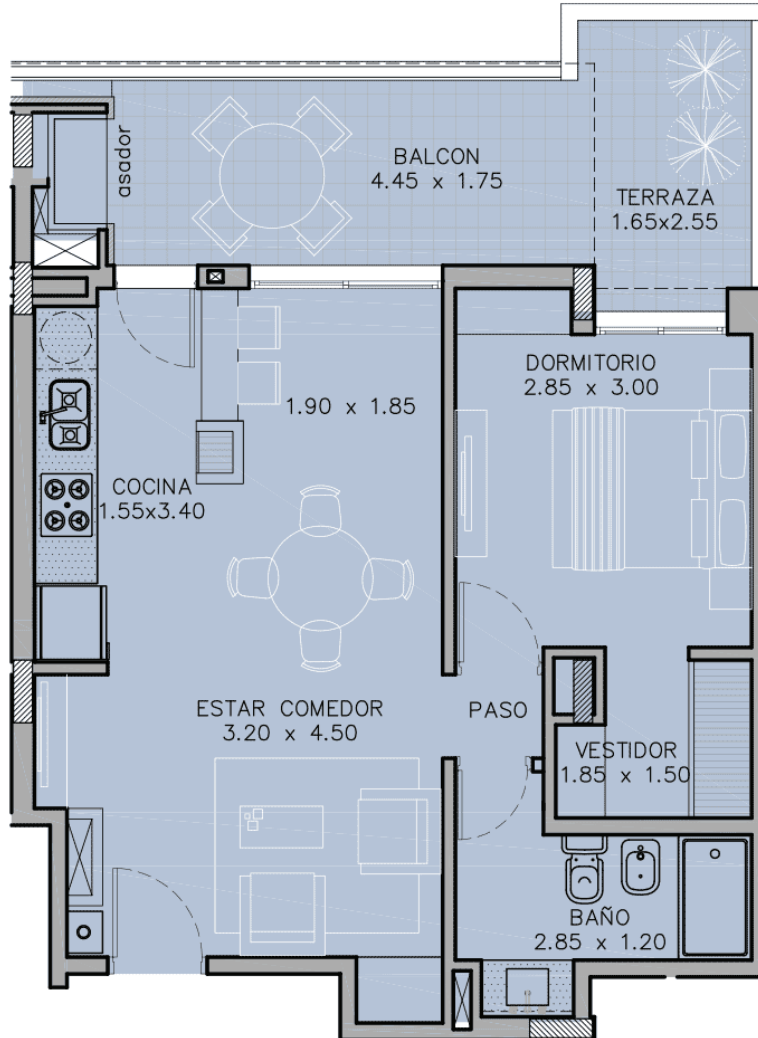

LIVETTE
CHÂTEAU CÓRDOBA

TORRE 3- PRIMER PISO
DEPARTAMENTO "A"

CARACTERÍSTICAS

1 DORMITORIO | P1 "A"

Características

- Sup. Cubierta Total: 68.57 m²
- Sup. Propia: 43.41 m²
- Sup. Balcón: 8.63 m²
- Sup. Común: 16.53 m²
- Sup. Terraza Desc.: 3.91 m²