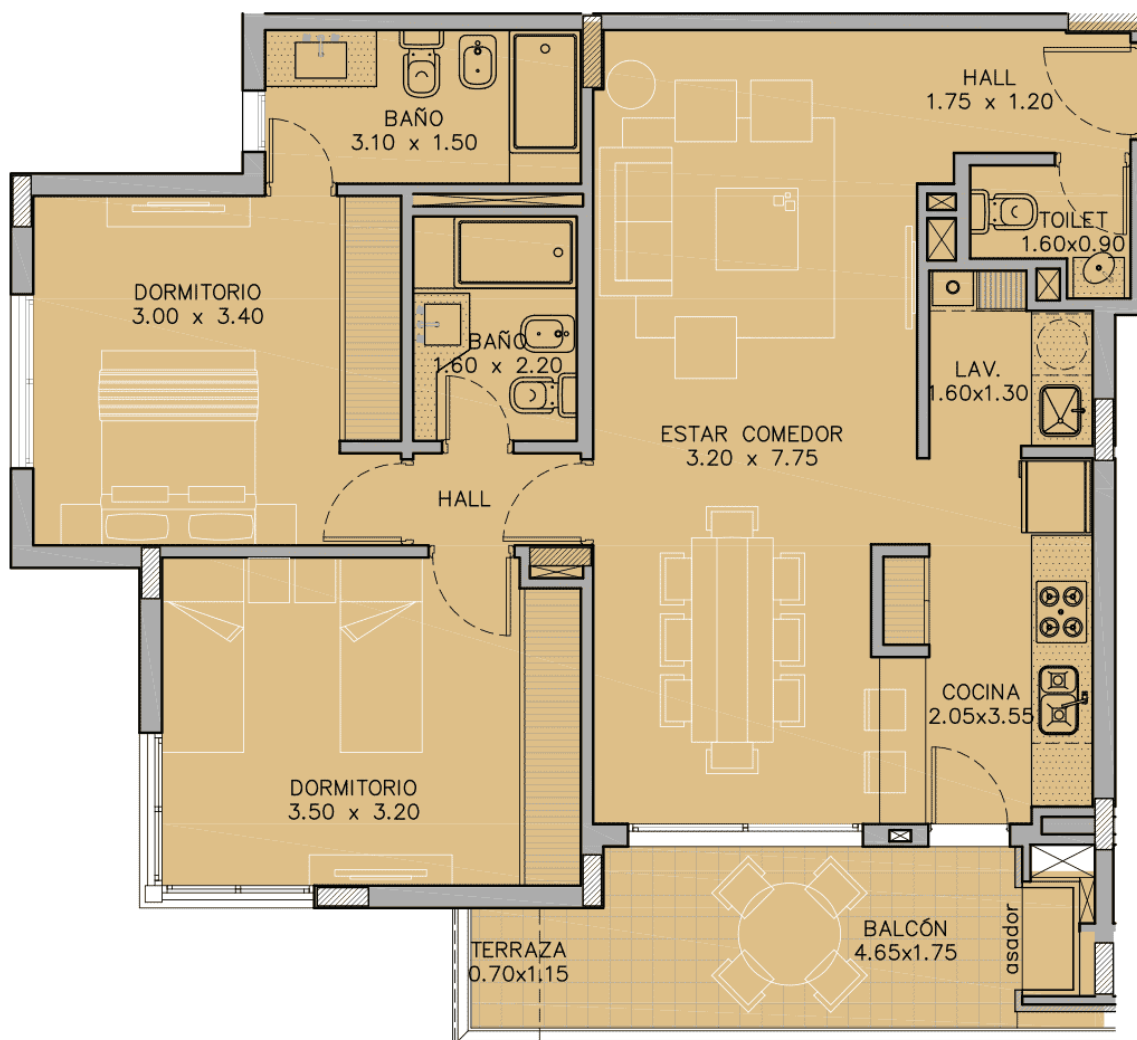

LIVETTE
CHÂTEAU CÓRDOBA

TORRE 3- PRIMER PISO
DEPARTAMENTO "C"

CARACTERÍSTICAS

**2 DORMITORIOS + BAÑO
+ TOILET + BAÑO SUITE | P1 "C"**

Características

Sup. Cubierta Total: 113.76 m²
Sup. Propia: 77.39 m²
Sup. Balcón: 8.94 m²
Sup. Común: 27.43 m²
Sup. Desc.: 0.78 m²