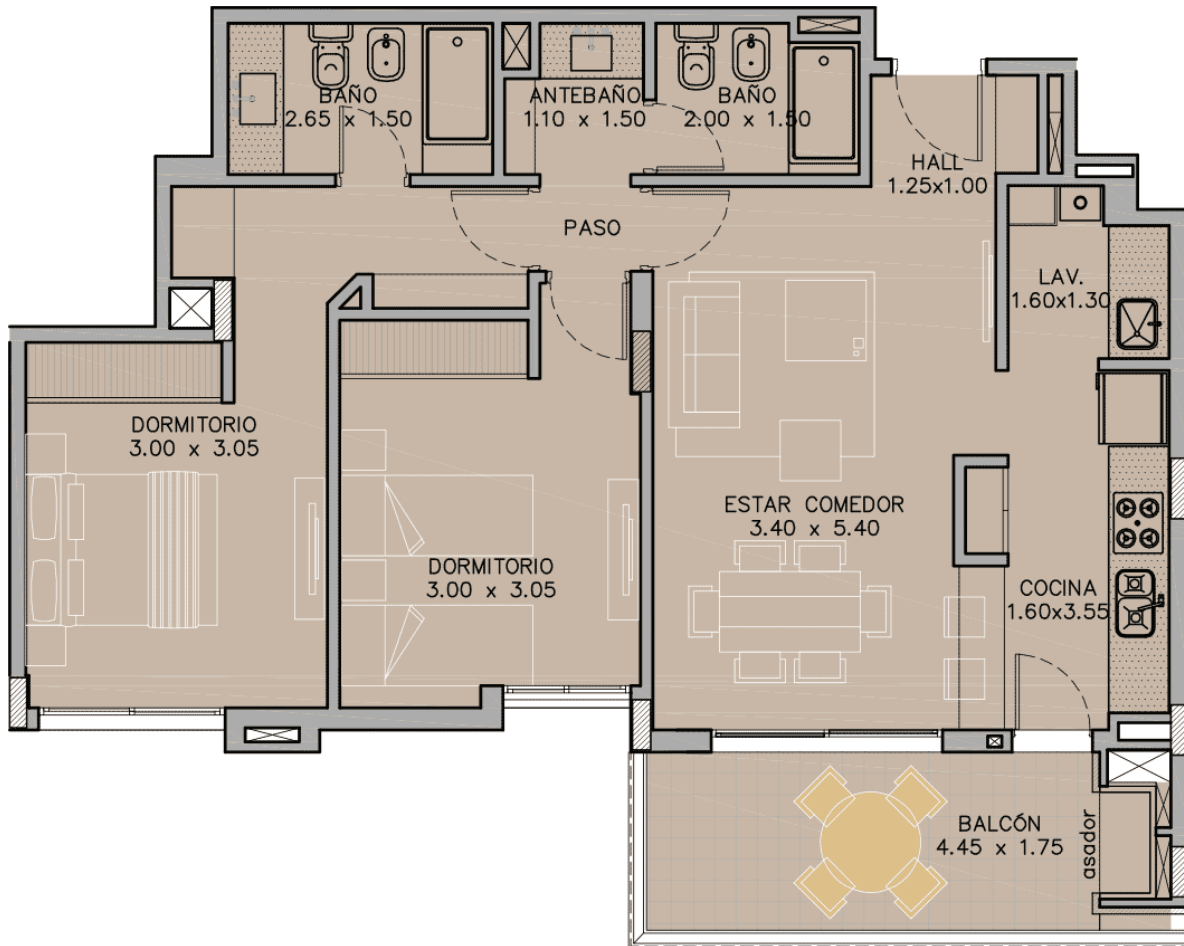

LIVETTE
CHÂTEAU CÓRDOBA

TORRE 3- PRIMER PISO
DEPARTAMENTO "E"

CARACTERÍSTICAS

**2 DORMITORIOS + BAÑO
+ BAÑO SUITE | P1 "E"**

Características

Sup. Cubierta Total: 103.21 m²

Sup. Propia: 68.26 m²

Sup. Balcón: 10.07 m²

Sup. Común: 24.88 m²