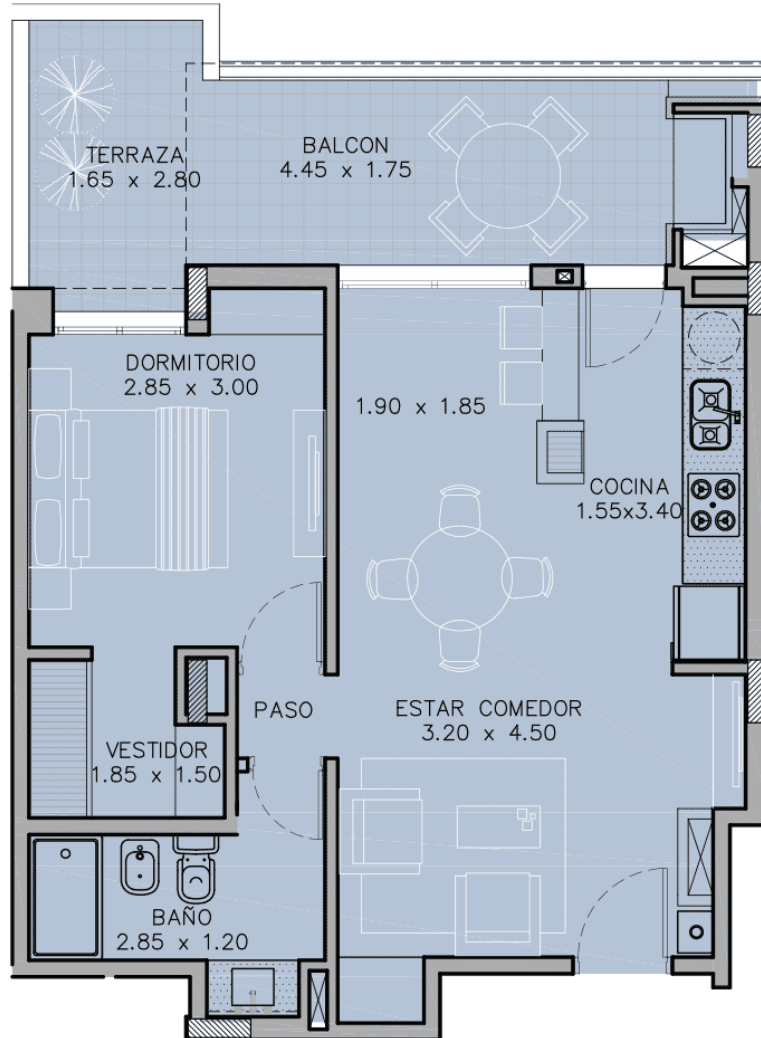

LIVETTE
CHÂTEAU CÓRDOBA

TORRE 3- PRIMER PISO
DEPARTAMENTO "H"

CARACTERÍSTICAS

1 DORMITORIO | P1 "H"

Características

- Sup. Cubierta Total: 69.02 m²
- Sup. Propia: 43.75 m²
- Sup. Balcón: 8.63 m²
- Sup. Común: 16.64 m²
- Sup. Terraza Desc.: 3.91 m²