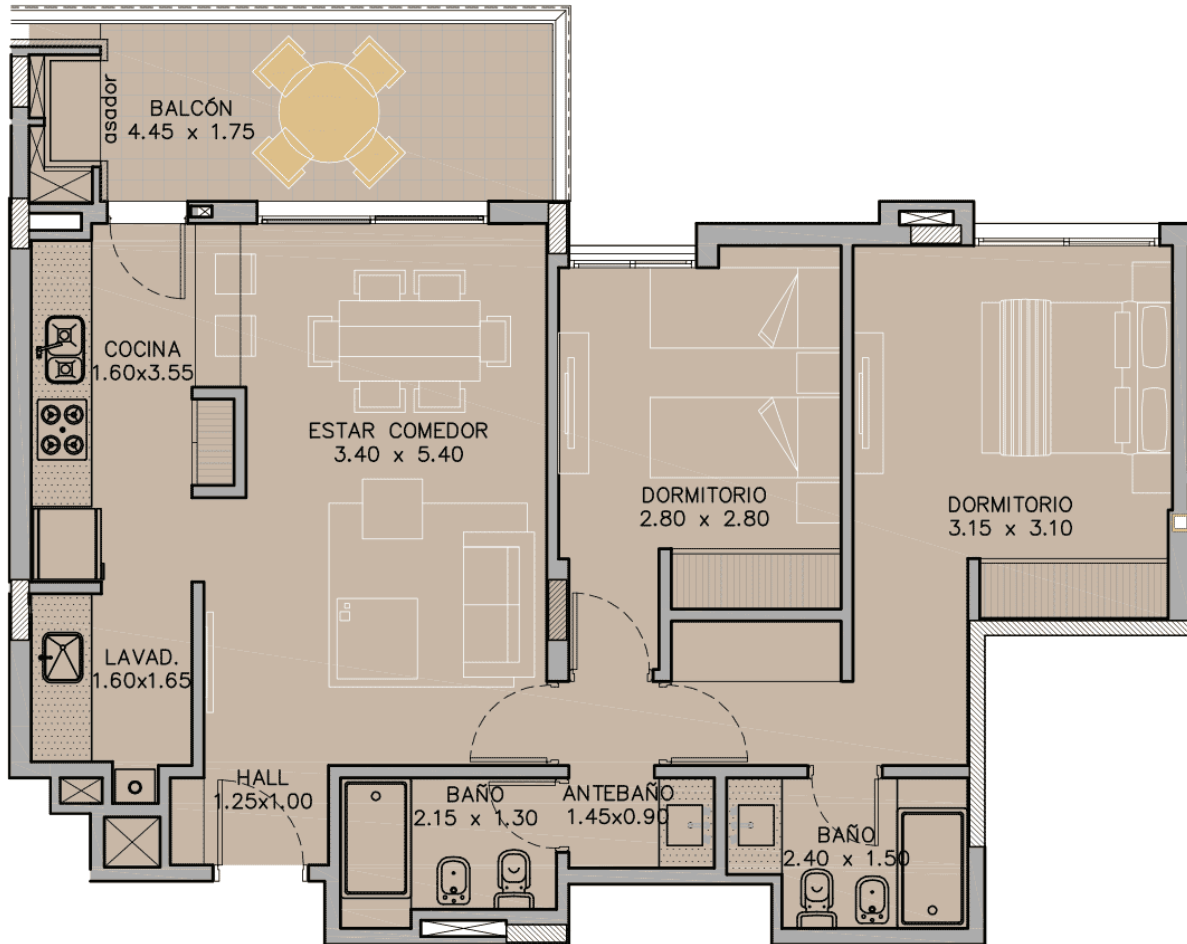

LIVETTE
CHÂTEAU CÓRDOBA

TORRE 3- SEGUNDO PISO
DEPARTAMENTO "A"

CARACTERÍSTICAS

**2 DORMITORIOS + BAÑO
+ BAÑO SUITE | P2 "A"**

Características

Sup. Cubierta Total: 99.93 m²

Sup. Propia: 66.93 m²

Sup. Balcón: 8.91 m²

Sup. Común: 24.09 m²