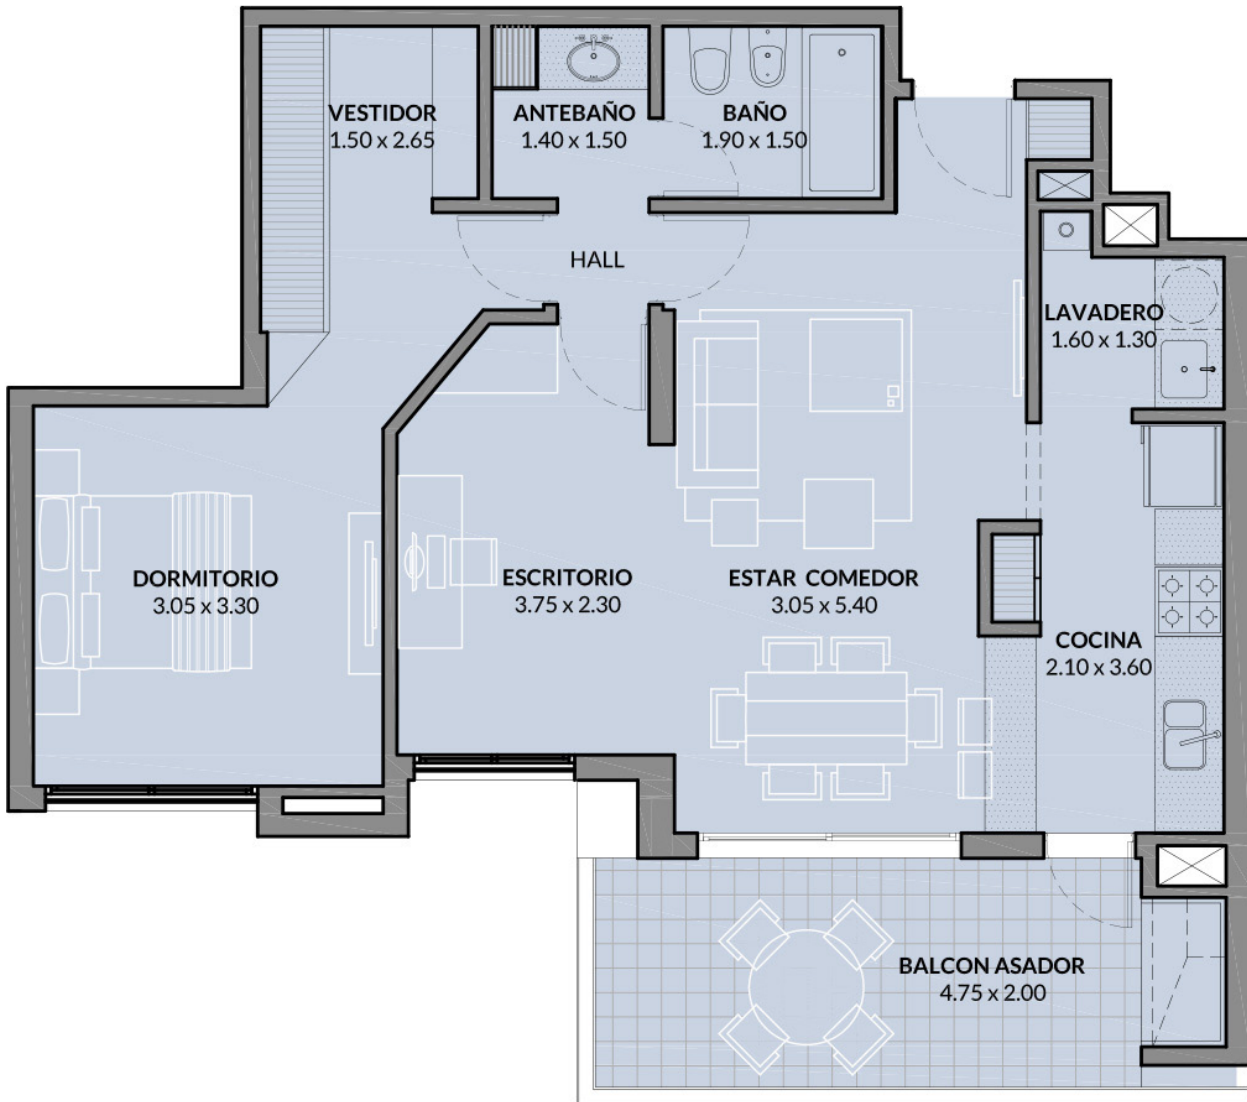

LIVETTE
CHÂTEAU CÓRDOBA

TORRE 1 - PRIMER PISO
DEPARTAMENTO "E"

CARACTERÍSTICAS

1 DORM. + ESCRITORIO | 1º PISO "E"

Características

Sup. Cubierta Total: 93.91 m²

Sup. Propia: 59.87 m²

Sup. Balcón: 12.52 m²

Sup. Común: 21.51 m²